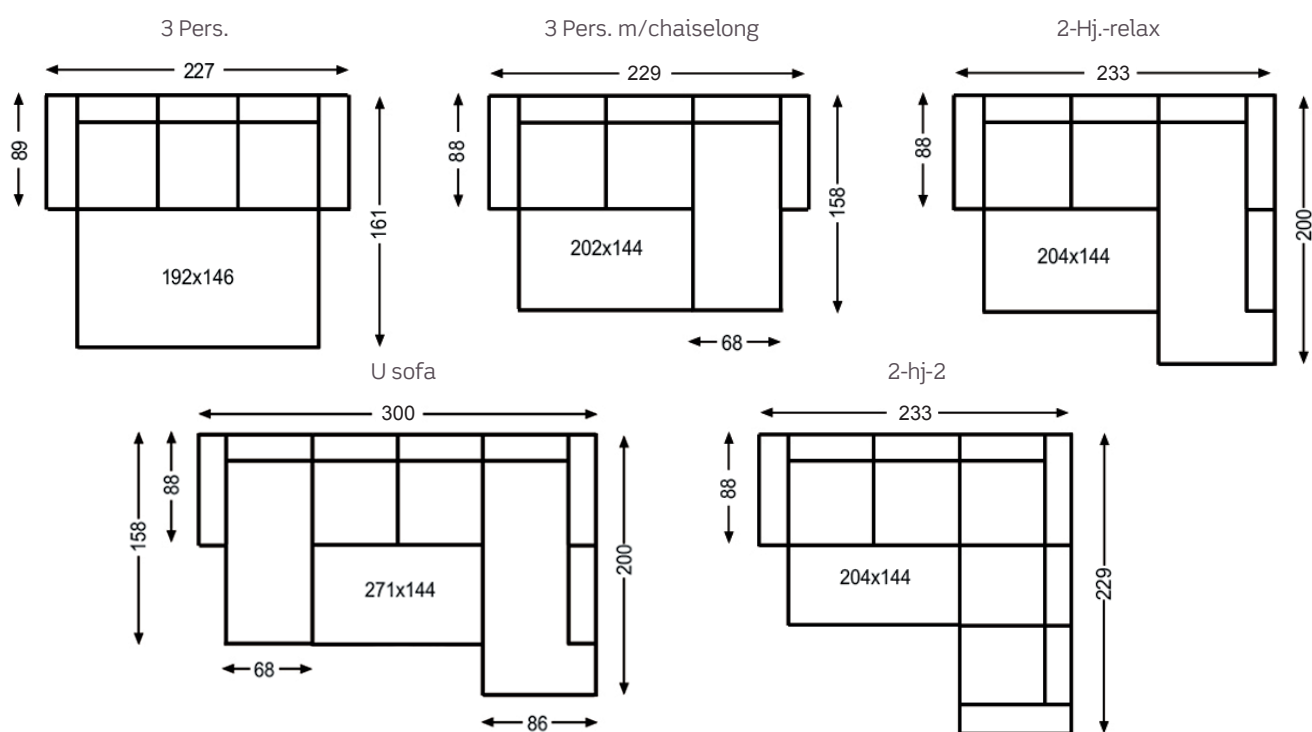

Story sovesofa, arm 1*