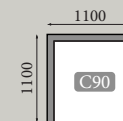

2-sits + armstöd A  
L / R

1,5-sits + armstöd B  
L / R

2-sits + armstöd B  
L / R

1,5-sits utan armstöd

2-sits utan armstöd

Schäslong + armstöd B  
L / R

Schäslong XL + armstöd B  
L / R

Schäslong + armstöd A  
L / R

Schäslong XL + armstöd A  
L / R

Hörn 90  
L / R

Öppet avslut  
L / R

for D-part  
Fotpall

for D-part  
Fotpall