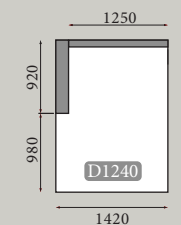

2-sits + armstöd A  
L / R

1,5-sits + armstöd B  
L / R

2-sits + armstöd B  
L / R

1,5-sits utan armstöd

2-sits utan armstöd

Schäslong + armstöd B  
L / R

Schäslong XL + armstöd B  
L / R

Schäslong + armstöd A  
L / R

Schäslong XL + armstöd A  
L / R

Hörn 90  
L / R

Öppet avslut  
L / R

for D-part  
Fotpall

for D-part  
Fotpall