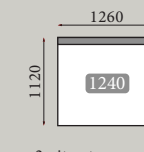

2-sits + armstöd A  
L / R

1,5-sits + armstöd B  
L / R

2-sits + armstöd B  
L / R

1,5-sits utan armstöd

2-sits utan armstöd

Schäslong + armstöd B  
L / R

Schäslong XL + armstöd B  
L / R

Schäslong + armstöd A  
L / R

Schäslong XL + armstöd A  
L / R

Hörn 90  
L / R

Öppet avslut  
L / R

for D-part  
Fotpall

for D-part  
Fotpall