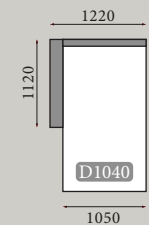

2-sits + armstöd A  
L / R

1,5-sits + armstöd B  
L / R

2-sits + armstöd B  
L / R

1,5-sits utan armstöd

2-sits utan armstöd

Schäslong + armstöd B  
L / R

Schäslong XL + armstöd B  
L / R

Schäslong + armstöd A  
L / R

Schäslong XL + armstöd A  
L / R

Hörn 90  
L / R

Öppet avslut  
L / R

for D-part  
Fotpall

for D-part  
Fotpall