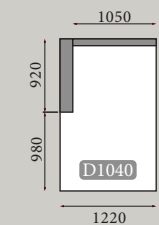

2-sits + armstöd A  
L / R

1,5-sits + armstöd B  
L / R

2-sits + armstöd B  
L / R

1,5-sits utan armstöd

2-sits utan armstöd

Schäslong + armstöd B  
L / R

Schäslong XL + armstöd B  
L / R

Schäslong + armstöd A  
L / R

Schäslong XL + armstöd A  
L / R

Hörn 90  
L / R

Öppet avslut  
L / R

for D-part  
Fotpall

for D-part  
Fotpall