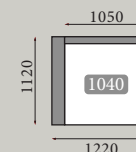

# ROSSI

Back cushion:  
Polyester fiber + regular foam mix

Seat cushion:  
HR foam + polyester fiber + regular foam mix

1,5-sits + armstöd A

2-sits + armstöd A

1,5-sits + armstöd B

2-sits + armstöd B

1,5-sits + armstöd A  
L / R

2-sits + armstöd A  
L / R

1,5-sits + armstöd B  
L / R

2-sits + armstöd B  
L / R

1,5-sits utan armstöd

2-sits utan armstöd

Schäslong + armstöd B  
L / R

Schäslong XL + armstöd B  
L / R

Schäslong + armstöd A  
L / R