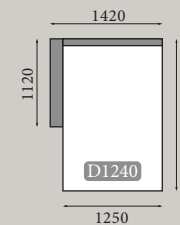

2-sits + armstöd A  
L / R

1,5-sits + armstöd B  
L / R

2-sits + armstöd B  
L / R

1,5-sits utan armstöd

2-sits utan armstöd

Schäslong + armstöd B  
L / R

Schäslong XL + armstöd B  
L / R

Schäslong + armstöd A  
L / R

Schäslong XL + armstöd A  
L / R

Hörn 90  
L / R

Öppet avslut  
L / R

for D-part  
Fotpall

for D-part  
Fotpall